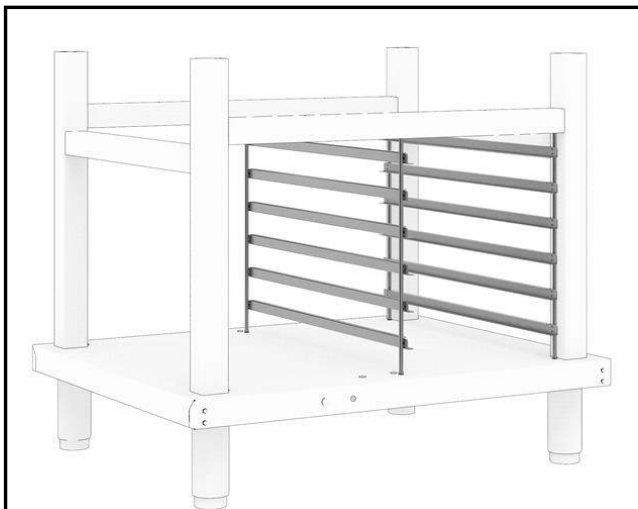

## Accessoires Gastronorm geleiderset voor onderstel SkyLine oven

ARTIKEL \_\_\_\_\_

MODEL \_\_\_\_\_

NAAM \_\_\_\_\_

SIS \_\_\_\_\_

AIA \_\_\_\_\_

**922690 (TRSU61011)**GELEIDERSET 6x 1/1GN voor  
onderstel oven 6 1/1GN en 10  
1/1GN  
GELEIDERSET 6x 1/1GN voor  
onderstel oven 6 2/1GN en  
10 2/1GN**922692 (TRSU61021)**GELEIDERSET 1/1GN VOOR  
ONDERSTEL OVEN 6&10x  
2/1GN

#### Product Nr. \_\_\_\_\_

Geleiderset voor het onderstel van de SkyLine oven 6x 1/1GN en 10x 1/1GN of 6x 2/1GN en 10x 2/1GN.

Uitgevoerd met 6 paar roestvrijstalen U-vormige geleiders voor 1/1GN.

### Uitvoering

- Voor plaatsing in het open of gesloten onderstel voor extra opslagruimte van Gastronorm platen of roosters.
- Eenvoudige montage door middel van de vorgeboorde openingen in het onderstel.